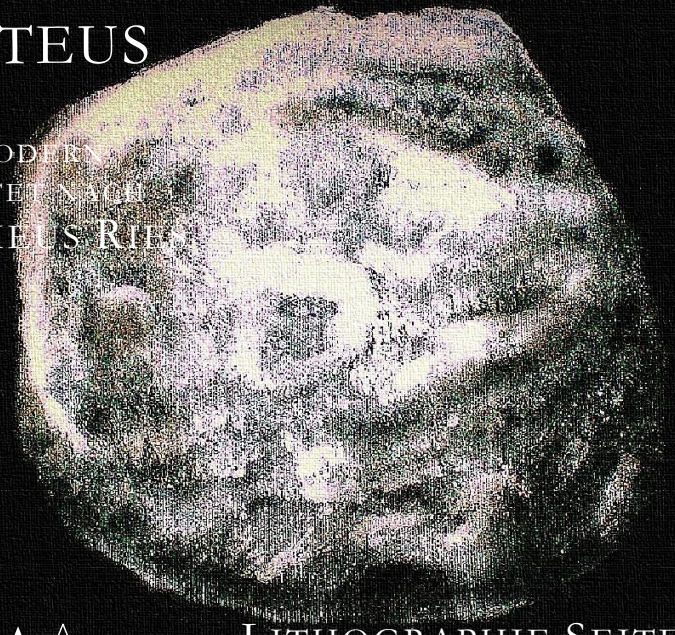

# NEREIDE

SÉRIF-MODERN  
GESTALTET NACH  
APOTHEUS RIES

LITHOGRAPHIE SEITE XVII

© RIESCHEN, GERMANY, 2014

© 2010, 2014 VG Bildkunst Bonn

<http://malmond.info> | <http://rieschen.eu>

# PROTEUS

SÉRIF-MODERN  
GESTALTET NACH  
APOTHEUS RIES

LITHOGRAPHIE SEITE XVIII

© RIESCHEN, GERMANY, 2014

© 2010, 2014 VG Bildkunst Bonn

<http://malmond.info> | <http://rieschen.eu>

## Neptunmond Nereid(e)

Der andere bereits von der Erde aus sichtbare *Mond Nereid(e)* mit Durchmesser von etwa 340 km, besitzt im Gegensatz zu *Triton* eine *extrem elliptische*, lang gestreckte *Umlaufbahn* um *Neptun*. Der Name rührt von den *Nereiden*, weiblichen *griechischen Meeresgottheiten*, die in der *mythologischen Vorstellungswelt* die Verstorbenen zu den *Inseln der Seligen* begleiteten.

## Neptunmond Proteus

Der mit 416 km *Durchmesser zweitgrößte Neptunmond* wurde von der *Planetensonde Voyager 2* im Jahr 1949 entdeckt. Seine Oberfläche reflektiert nur wenig Licht, da sie *dunkel wie Ruß* ist. Die *Neptunmonde* bestehen aus unregelmäßig geformten *Felsbrocken* mit *Größen* von 58 bis etwa 192 km. *Neptun* und *Uranus* entstanden allem Anschein nach in der Umgebung des *Planeten Jupiter*.